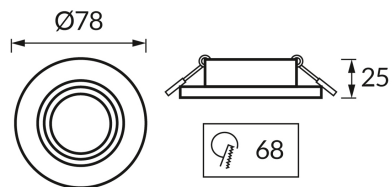

KARTA INFORMACYJNA PRODUKTU**INFORMACJE PODSTAWOWE**

Nazwa produktu:	PLUTO C WHITE/CHROME
Indeks Ideus:	04350
Kod kreskowy EAN:	5901477343506
Kolor:	Biały/chrom
Materiał:	Aluminium
Wysokość:	25 mm
Szerokość:	78 mm
Głębokość:	78 mm
Opakowanie zbiorcze:	100 szt.

PARAMETRY PRODUKTU

Zasilanie:	220-240V 50/60Hz
Moc:	max 35 W
Rodzaj trzonka:	GU10
Dedykowane źródło światła:	LED
	Możliwość wymiany źródła światła
Możliwość regulacji kierunku świecenia:	Nie
Klasa ochronności przed porażeniem elektrycznym:	2
Stopień odporności na wnikanie ciał stałych i wilgoci:	IP20
	Do zastosowania wewnątrz
CE	Deklaracja zgodności