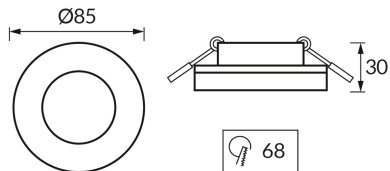

ІНФОРМАЦІЙНА КАРТКА ТОВАРУ

ОСНОВНА ІНФОРМАЦІЯ

Назва продукту:	DUKAT C BLACK
Індекс Ideus:	04349
EAN штрих-код:	5901477343490
Колір :	чорний
Матеріал:	лиття з алюмінієвого сплаву, скло
Висота:	30 mm
Ширина:	85 mm
Глибина:	85 mm
Упаковка в коробці:	100 шт.

ЗАУВАЖЕННЯ

призначений для установки в місцях з підвищеною вологістю, наприклад, у ванних кімнатах

ПАРАМЕТРИ ТОВАРУ

Живлення:	220-240V 50/60Hz
Потужність:	max 35 W
Цоколь:	GU10
Спеціалізоване джерело світла:	LED
	Можливість заміни джерела світла
У виробі реалізована можливість регулювання напряму освітлення:	ні
Клас захисту від ушкодження струмом:	2
ступінь стійкості до проникнення твердих предметів і вологи:	IP44/20
	для застосування лише всередині приміщень
CE	Декларація про відповідність