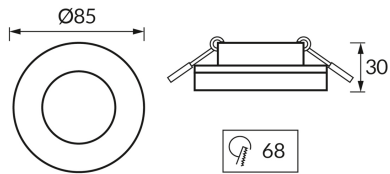

KARTA INFORMACYJNA PRODUKTU

INFORMACJE PODSTAWOWE

Nazwa produktu:	DUKAT C BLACK
Indeks Ideus:	04349
Kod kreskowy EAN:	5901477343490
Kolor:	Czarny
Materiał:	Odlew stopu aluminium, szkło
Wysokość:	30 mm
Szerokość:	85 mm
Głębokość:	85 mm
Opakowanie zbiorcze:	100 szt.

UWAGI

Przeznaczone do wnętrz suchych oraz wnętrz o zwiększonej wilgotności, np. łazienek

PARAMETRY PRODUKTU

Zasilanie:	220-240V 50/60Hz
Moc:	max 35 W
Rodzaj trzonka:	GU10
Dedykowane źródło światła:	LED
	Możliwość wymiany źródła światła
Możliwość regulacji kierunku świecenia:	Nie
Klasa ochrony przed porażeniem elektrycznym:	2
Stopień odporności na wnikanie ciał stałych i wilgoci:	IP44/20
	Do zastosowania wewnątrz
CE	Deklaracja zgodności