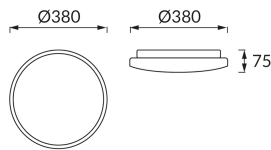

ІНФОРМАЦІЙНА КАРТКА ТОВАРУ

Можливість заміни джерел світла та/або механізмів керування без незворотного пошкодження виробу

ОСНОВНА ІНФОРМАЦІЯ

Назва продукту:	LINUS LED C 24W NW
Індекс Ideus:	04348
EAN штрих-код:	5901477343483
Колір :	золотий
Матеріал:	листова сталь, пластик
Висота:	75 mm
Ширина:	380 mm
Глибина:	380 mm
Упаковка в коробці:	10 шт.

ПАРАМЕТРИ ТОВАРУ

Живлення:	230V 50Hz
Потужність:	24 W
Спеціалізоване джерело світла:	SMD LED, в комплекті
	незмінне джерело світла
	не використовуйте з диммером
Світловий потік світильника:	1 460 lm
Світлий колір:	нейтральний білий
Кут розсилання сили світла:	140°
Термін придатності L70B50, год:	35 000 h
У виробі реалізована можливість регулювання напряму освітлення:	ні
Світловий потік джерела світла для еталонної колірної температури:	2 460 lm
Температура кольору:	4000 K
Коефіцієнт віддавання барв Ra:	82
Клас захисту від ушкодження струмом:	1
ступінь стійкості до проникнення твердих предметів і вологи:	IP20
	для застосування лише всередині приміщень
Коефіцієнт переміщення (DF, cos φ1):	0.869
CE	Декларація про відповідність