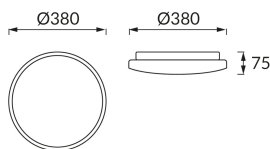

INFORMAČNÝ LIST VÝROBKU

Možnosť výmeny svetelných zdrojov a/alebo ovládacích zariadení bez trvalého poškodenia výrobku

ZÁKLADNÉ INFORMÁCIE

Názov produktu:	LINUS LED C 24W NW
Ideus index:	04348
Čiarový kód EAN:	5901477343483
Farba :	Zlatá
Materiál:	Kovový výlisok, plast
Výška:	75 mm
Šírka:	380 mm
Hĺbka:	380 mm
Balenie krabica:	10 ks.

PARAMETRE VÝROBKU

Napájanie:	230V 50Hz
Výkon:	24 W
Určený svetelný zdroj:	SMD LED, súčasť dodávky
	Nevymeniteľný svetelný zdroj
	Nepoužívajte so sieťovým stmievačom
Svetelný tok svietidiel:	1 460 lm
Farba svetla:	Neutrálna biela
Vyžarovací uhol:	140°
Čas použiteľnosti L70B50 v h:	35 000 h
Výrobok má možnosť nastavenia smeru svietenia:	Nie
Svetelný tok zdroja svetla pre referenčnú teplotu farby:	2 460 lm
Teplota farieb:	4000 K
Index reprodukcie farieb Ra:	82
Trieda ochrany pred úrazom elektrickým prúdom:	1
Stupeň ochrany poskytovaného pred vniknutím prachom, náhodným kontaktom a vodou:	IP20
	K vnútornému použitiu
Činiteľ fázového posunu (DF, cos φ1):	0.869
CE	Vyhlásenie o zhode