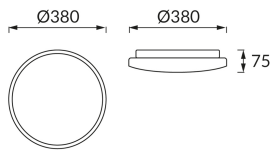

ИНФОРМАЦИОННАЯ КАРТОЧКА ПРОДУКТА