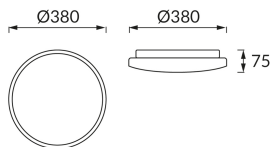

KARTA INFORMACYJNA PRODUKTU