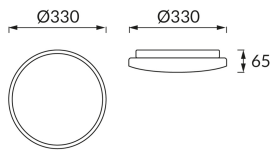

INFORMAČNÝ LIST VÝROBKU

Možnosť výmeny svetelných zdrojov a/alebo ovládacích zariadení bez trvalého poškodenia výrobku

ZÁKLADNÉ INFORMÁCIE

Názov produktu:	LINUS LED C 18W NW
Ideus index:	04347
Čiarový kód EAN:	5901477343476
Farba :	Zlatá
Materiál:	Kovový výlisok, plast
Výška:	65 mm
Šírka:	330 mm
Hĺbka:	330 mm
Balenie krabica:	10 ks.

PARAMETRE VÝROBKU

Napájanie:	230V 50Hz
Výkon:	18 W
Určený svetelný zdroj:	SMD LED, súčasť dodávky
	Nevymeniteľný svetelný zdroj
	Nepoužívajte so sieťovým stmievačom
Svetelný tok svietidla:	1 040 lm
Farba svetla:	Neutrálna biela
Vyžarovací uhol:	140°
Čas použiteľnosti L70B50 v h:	35 000 h
Výrobok má možnosť nastavenia smeru svietenia:	Nie
Svetelný tok zdroja svetla pre referenčnú teplotu farby:	1 900 lm
Teplota farieb:	4000 K
Index reprodukcie farieb Ra:	82
Trieda ochrany pred úrazom elektrickým prúdom:	1
Stupeň ochrany poskytovaného pred vniknutím prachom, náhodným kontaktom a vodou:	IP20
	K vnútornému použitiu
Činiteľ fázového posunu (DF, cos φ1):	0.859
CE	Vyhlásenie o zhode