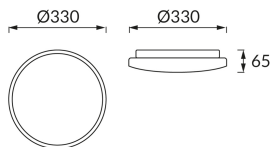

KARTA INFORMACYJNA PRODUKTU

Możliwość wymiany źródeł światła i/lub oddzielnego sprzętu sterującego bez trwałego zniszczenia produktu

INFORMACJE PODSTAWOWE

Nazwa produktu:	LINUS LED C 18W NW
Indeks Ideus:	04347
Kod kreskowy EAN:	5901477343476
Kolor:	Złoty
Materiał:	Blacha stalowa, tworzywo sztuczne
Wysokość:	65 mm
Szerokość:	330 mm
Głębokość:	330 mm
Opakowanie zbiorcze:	10 szt.

PARAMETRY PRODUKTU

Zasilanie:	230V 50Hz
Moc:	18 W
Dedykowane źródło światła:	SMD LED, w komplecie
	Niewymienne źródło światła
	Nie stosować ze ściemniaczem
Strumień świetlny oprawy:	1 040 lm
Barwa światła:	Neutralna biała
Kąt rozsyłu światłości:	140°
Okres trwałości L70B50 w h:	35 000 h
Możliwość regulacji kierunku świecenia:	Nie
Strumień świetlny źródła światła dla referencyjnej temperatury barwowej:	1 900 lm
Temperatura barwowa:	4000 K
Współczynnik oddawania barw Ra:	82
Klasa ochrony przed porażeniem elektrycznym:	1
Stopień odporności na wnikanie ciał stałych i wilgoci:	IP20
	Do zastosowania wewnątrz
Współczynnik przesuwu fazowego (DF, cos φ1):	0.859
CE	Deklaracja zgodności