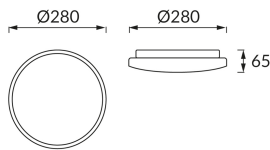

ІНФОРМАЦІЙНА КАРТКА ТОВАРУ

Можливість заміни джерел світла та/або механізмів керування без незворотного пошкодження виробу

ОСНОВНА ІНФОРМАЦІЯ

Назва продукту:	LINUS LED C 12W NW
Індекс Ideus:	04346
EAN штрих-код:	5901477343469
Колір :	золотий
Матеріал:	листова сталь, пластик
Висота:	65 mm
Ширина:	280 mm
Глибина:	280 mm
Упаковка в коробці:	10 шт.

ПАРАМЕТРИ ТОВАРУ

Живлення:	230V 50Hz
Потужність:	12 W
Спеціалізоване джерело світла:	SMD LED, в комплекті
	незмінне джерело світла
	не використовуйте з диммером
Світловий потік світильника:	730 lm
Світлий колір:	нейтральний білий
Кут розсилання сили світла:	140°
Термін придатності L70B50, год:	35 000 h
У виробі реалізована можливість регулювання напряму освітлення:	ні
Світловий потік джерела світла для еталонної колірної температури:	1 270 lm
Температура кольору:	4000 K
Коефіцієнт віддавання барв Ra:	82
Клас захисту від ушкодження струмом:	1
ступінь стійкості до проникнення твердих предметів і вологи:	IP20
	для застосування лише всередині приміщень
Коефіцієнт переміщення (DF, cos φ1):	0.765
CE	Декларація про відповідність