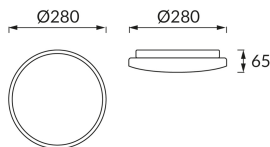

INFORMAČNÝ LIST VÝROBKU

Možnosť výmeny svetelných zdrojov a/alebo ovládacích zariadení bez trvalého poškodenia výrobku

ZÁKLADNÉ INFORMÁCIE

Názov produktu:	LINUS LED C 12W NW
Ideus index:	04346
Čiarový kód EAN:	5901477343469
Farba :	Zlatá
Materiál:	Kovový výlisok, plast
Výška:	65 mm
Šírka:	280 mm
Hĺbka:	280 mm
Balenie krabica:	10 ks.

PARAMETRE VÝROBKU

Napájanie:	230V 50Hz
Výkon:	12 W
Určený svetelný zdroj:	SMD LED, súčasť dodávky
	Nevymeniteľný svetelný zdroj
	Nepoužívajte so sieťovým stmievačom
Svetelný tok svietidla:	730 lm
Farba svetla:	Neutrálna biela
Vyžarovací uhol:	140°
Čas použiteľnosti L70B50 v h:	35 000 h
Výrobok má možnosť nastavenia smeru svietenia:	Nie
Svetelný tok zdroja svetla pre referenčnú teplotu farby:	1 270 lm
Teplota farieb:	4000 K
Index reprodukcie farieb Ra:	82
Trieda ochrany pred úrazom elektrickým prúdom:	1
Stupeň ochrany poskytovaného pred vniknutím prachom, náhodným kontaktom a vodou:	IP20
	K vnútornému použitiu
Činiteľ fázového posunu (DF, cos φ1):	0.765
CE	Vyhlásenie o zhode