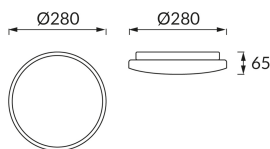

ИНФОРМАЦИОННАЯ КАРТОЧКА ПРОДУКТА

Возможность замены источников света и/или пускорегулирующей аппаратуры без необратимого повреждения изделия

ОСНОВНАЯ ИНФОРМАЦИЯ

Название продукта:	LINUS LED C 12W NW
Индекс Ideus:	04346
Штрих-код EAN:	5901477343469
Цвет :	золотой
Материал:	стальной лист, пластик
Высота:	65 mm
Ширина:	280 mm
Глубина:	280 mm
Упаковка коробки:	10 шт.

PRODUCT PARAMETERS

Питание:	230V 50Hz
Мощность:	12 W
Предлагаемый источник света:	SMD LED, в комплекте
	несменный источник света
	не используйте с диммером
Световой поток светильника:	730 lm
Цвет света:	нейтральный белый
Угол распределения света:	140°
Срок годности L70B50 в ч:	35 000 h
Направление света в изделии можно регулировать:	нет
Световой поток источника света для эталонной цветовой температуры:	1 270 lm
Температура цвета:	4000 K
Коэффициент цветопередачи Ra:	82
Класс защиты от поражения электрическим током:	1
:	IP20
	для применения внутри
Коэффициент смещения (DF, cos φ1):	0.765
CE	Декларация о соответствии