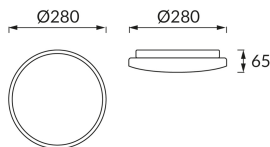

KARTA INFORMACYJNA PRODUKTU

Możliwość wymiany źródeł światła i/lub oddzielnego sprzętu sterującego bez trwałego zniszczenia produktu

INFORMACJE PODSTAWOWE

Nazwa produktu:	LINUS LED C 12W NW
Indeks Ideus:	04346
Kod kreskowy EAN:	5901477343469
Kolor:	Złoty
Materiał:	Blacha stalowa, tworzywo sztuczne
Wysokość:	65 mm
Szerokość:	280 mm
Głębokość:	280 mm
Opakowanie zbiorcze:	10 szt.

PARAMETRY PRODUKTU

Zasilanie:	230V 50Hz
Moc:	12 W
Dedykowane źródło światła:	SMD LED, w komplecie
	Niewymienne źródło światła
	Nie stosować ze ściemniaczem
Strumień świetlny oprawy:	730 lm
Barwa światła:	Neutralna biała
Kąt rozsyłu światłości:	140°
Okres trwałości L70B50 w h:	35 000 h
Możliwość regulacji kierunku świecenia:	Nie
Strumień świetlny źródła światła dla referencyjnej temperatury barwowej:	1 270 lm
Temperatura barwowa:	4000 K
Współczynnik oddawania barw Ra:	82
Klasa ochrony przed porażeniem elektrycznym:	1
Stopień odporności na wnikanie ciał stałych i wilgoci:	IP20
	Do zastosowania wewnątrz
Współczynnik przesuwu fazowego (DF, cos φ1):	0.765
CE	Deklaracja zgodności