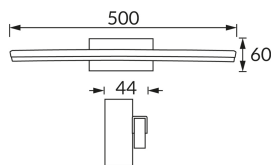

INFORMAČNÝ LIST VÝROBKU

Možnosť výmeny svetelných zdrojov a/alebo ovládacích zariadení bez trvalého poškodenia výrobku

ZÁKLADNÉ INFORMÁCIE

Názov produktu:	ASPEN LED 12W WHITE NW
Ideus index:	04345
Čiarový kód EAN:	5901477343452
Farba :	Biela
Materiál:	Nerezová ocel, akrylátové sklo
Výška:	60 mm
Šírka:	500 mm
Hĺbka:	44 mm
Balenie krabica:	20 ks.

KOMENTÁRE

Určené k montáži do priestorov so zvýšenou vlhkosťou, napr. kúpeľní

PARAMETRE VÝROBKU

Napájanie:	230V 50Hz
Výkon:	12 W
Určený svetelný zdroj:	SMD LED, súčasť dodávky
	Nevymeniteľný svetelný zdroj
	Nepoužívajte so sieťovým stmievačom
Svetelný tok svietidla:	820 lm
Farba svetla:	Neutrálna biela
Vyžarovací uhol:	120°
Čas použiteľnosti L70B50 v h:	35 000 h
Výrobok má možnosť nastavenia smeru svietenia:	Nie
Svetelný tok zdroja svetla pre referenčnú teplotu farby:	1 730 lm
Teplota farieb:	4000 K
Index reprodukcie farieb Ra:	81
Trieda ochrany pred úrazom elektrickým prúdom:	1
Stupeň ochrany poskytovaného pred vniknutím prachom, náhodným kontaktom a vodou:	IP44
	K vnútornému použitiu
Činiteľ fázového posunu (DF, cos φ1):	0.840
CE	Vyhlásenie o zhode