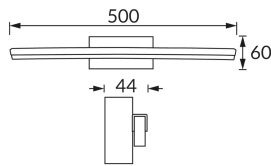

ИНФОРМАЦИОННАЯ КАРТОЧКА ПРОДУКТА