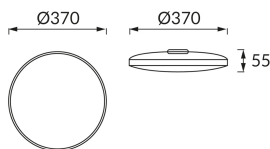

INFORMAČNÝ LIST VÝROBKU

Možnosť výmeny svetelných zdrojov a/alebo ovládacích zariadení bez trvalého poškodenia výrobku

ZÁKLADNÉ INFORMÁCIE

Názov produktu:	DOWBOR LED C 24W BLACK NW
Ideus index:	04337
Čiarový kód EAN:	5901477343377
Farba :	čierna
Materiál:	Polypropylén PP
Výška:	55 mm
Šírka:	370 mm
Hĺbka:	370 mm
Balenie krabica:	10 ks.

PARAMETRE VÝROBKU

Napájanie:	230V 50Hz
Výkon:	24 W
Určený svetelný zdroj:	SMD LED, súčasť dodávky
	Nevymeniteľný svetelný zdroj
	Nepoužívajte so sieťovým stmievačom
Svetelný tok svietidla:	1 840 lm
Farba svetla:	Neutrálna biela
Vyžarovací uhol:	160°
Čas použiteľnosti L70B50 v h:	35 000 h
Výrobok má možnosť nastavenia smeru svietenia:	Nie
Svetelný tok zdroja svetla pre referenčnú teplotu farby:	2 960 lm
Teplota farieb:	4000 K
Index reprodukcie farieb Ra:	81
Trieda ochrany pred úrazom elektrickým prúdom:	2
Stupeň ochrany poskytovaného pred vniknutím prachom, náhodným kontaktom a vodou:	IP44
	K vnútornému použitiu
Činiteľ fázového posunu (DF, cos φ1):	0.780
CE	Vyhlásenie o zhode