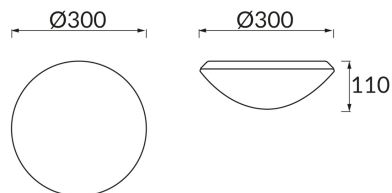

ІНФОРМАЦІЙНА КАРТКА ТОВАРУ

ОСНОВНА ІНФОРМАЦІЯ

Назва продукту:	TERY C E27 MVS
Індекс Ideus:	04334
EAN штрих-код:	5901477343346
Колір :	білий
Матеріал:	полікарбонат ПК
Висота:	110 mm
Ширина:	300 mm
Глибина:	300 mm
Упаковка в коробці:	5 шт.