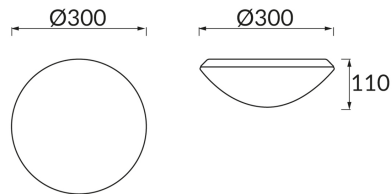

INFORMAČNÝ LIST VÝROBKU

ZÁKLADNÉ INFORMÁCIE

Názov produktu:	TERY C E27 MVS
Ideus index:	04334
Čiarový kód EAN:	5901477343346
Farba :	Biela
Materiál:	Polykarbonát PC
Výška:	110 mm
Šírka:	300 mm
Hĺbka:	300 mm
Balenie krabica:	5 ks.