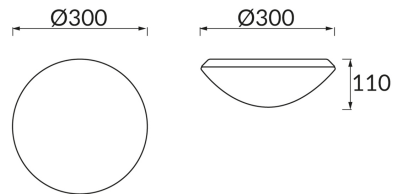

## ОСНОВНАЯ ИНФОРМАЦИЯ

Название продукта:	<b>TERY C E27 MVS</b>
Индекс Ideus:	04334
Штрих-код EAN:	5901477343346
Цвет :	белый
Материал:	поликарбонат ПК
Высота:	110 mm
Ширина:	300 mm
Глубина:	300 mm
Упаковка коробки:	5 шт.