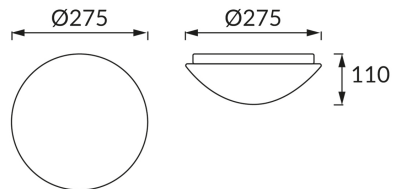

## ZÁKLADNÉ INFORMÁCIE

Názov produktu:	<b>TELMA C E27 MVS</b>
Ideus index:	<b>04333</b>
Čiarový kód EAN:	<b>5901477343339</b>
Farba :	<b>Biela</b>
Materiál:	<b>Plast</b>
Výška:	<b>110 mm</b>
Šírka:	<b>275 mm</b>
Hĺbka:	<b>275 mm</b>
Balenie krabica:	<b>5 ks.</b>