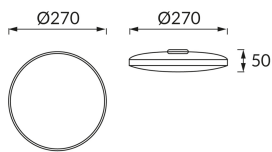

INFORMAČNÝ LIST VÝROBKU