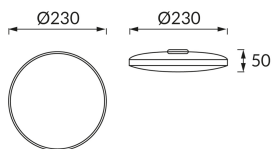

INFORMAČNÝ LIST VÝROBKU

Možnosť výmeny svetelných zdrojov a/alebo ovládacích zariadení bez trvalého poškodenia výrobku

ZÁKLADNÉ INFORMÁCIE

Názov produktu:	DOWBOR LED C 12W BLACK NW
Ideus index:	04331
Čiarový kód EAN:	5901477343315
Farba :	čierna
Materiál:	Polypropylén PP
Výška:	50 mm
Šírka:	230 mm
Hĺbka:	230 mm
Balenie krabica:	10 ks.

PARAMETRE VÝROBKU

Napájanie:	230V 50Hz
Výkon:	12 W
Určený svetelný zdroj:	SMD LED, súčasť dodávky
	Nevymeniteľný svetelný zdroj
	Nepoužívajte so sieťovým stmievačom
Svetelný tok svietidla:	890 lm
Farba svetla:	Neutrálna biela
Vyžarovací uhol:	160°
Čas použiteľnosti L70B50 v h:	35 000 h
Výrobok má možnosť nastavenia smeru svietenia:	Nie
Svetelný tok zdroja svetla pre referenčnú teplotu farby:	1 420 lm
Teplota farieb:	4000 K
Index reprodukcie farieb Ra:	81
Trieda ochrany pred úrazom elektrickým prúdom:	2
Stupeň ochrany poskytovaného pred vniknutím prachom, náhodným kontaktom a vodou:	IP44
	K vnútornému použitiu
Činiteľ fázového posunu (DF, cos φ1):	0.749
CE	Vyhlásenie o zhode