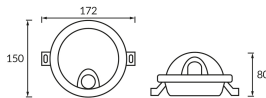

KARTA INFORMACYJNA PRODUKTU

Możliwość wymiany źródeł światła i/lub oddzielnego sprzętu sterującego bez trwałego zniszczenia produktu

INFORMACJE PODSTAWOWE

Nazwa produktu:	TRYTON LED SC 11W BLACK NW
Indeks Ideus:	04330
Kod kreskowy EAN:	5901477343308
Kolor:	Czarny
Materiał:	Poliwęglan PC, ABS
Wysokość:	80 mm
Szerokość:	172 mm
Głębokość:	150 mm
Opakowanie zbiorcze:	30 szt.

UWAGI

- czujnik ruchu PIR w komplecie
- działa przy świetle otoczenia < 50 lx
- kąt działania czujnika 140°
- zasięg wykrywania ruchu < 5 m (< 24°C)
- czas świecenia 60 s

PARAMETRY PRODUKTU

Zasilanie:	230V 50Hz
Moc:	11 W
Dedykowane źródło światła:	SMD LED, w komplecie
	Niewymienne źródło światła
	Nie stosować ze ściemniaczem
Strumień świetlny oprawy:	870 lm
Barwa światła:	Neutralna biała
Kąt rozsyłu światłości:	160°
Okres trwałości L70B50 w h:	35 000 h
Możliwość regulacji kierunku świecenia:	Nie
Strumień świetlny źródła światła dla referencyjnej temperatury barwowej:	1 170 lm
Temperatura barwowa:	4100 K
Współczynnik oddawania barw Ra:	83
Klasa ochrony przed porażeniem elektrycznym:	2
Stopień odporności na wnikanie ciał stałych i wilgoci:	IP54
	Do zastosowania na zewnątrz lub wewnątrz
Współczynnik przesuwu fazowego (DF, cos φ1):	0.920
CE	Deklaracja zgodności