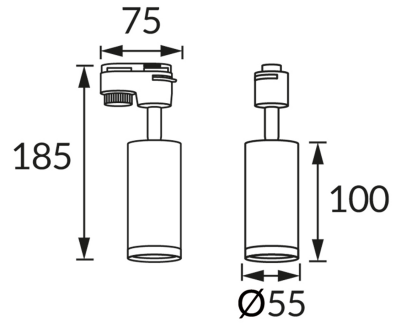

## ІНФОРМАЦІЙНА КАРТКА ТОВАРУ

### ОСНОВНА ІНФОРМАЦІЯ

Назва продукту:	<b>ZADRA TRA GU10 WENGE</b>
Індекс Ideus:	<b>04328</b>
EAN штрих-код:	<b>5901477343285</b>
Колір :	<b>венге</b>
Матеріал:	<b>лиття з алюмінієвого сплаву, акрилове скло</b>
Висота:	<b>185 mm</b>
Ширина:	<b>75 mm</b>
Глибина:	<b>55 mm</b>
Упаковка в коробці:	<b>50 шт.</b>

### ПАРАМЕТРИ ТОВАРУ

Живлення:	<b>220-240V 50/60Hz</b>
Потужність:	<b>max 35 W</b>
Цоколь:	<b>GU10</b>
Спеціалізоване джерело світла:	<b>LED</b>
	<b>Можливість заміни джерела світла</b>
У виробі реалізована можливість регулювання напрямку освітлення:	<b>так</b>
Клас захисту від ушкодження струмом:	<b>2</b>
ступінь стійкості до проникнення твердих предметів і вологи:	<b>IP20</b>
	<b>для застосування лише всередині приміщень</b>
CE	<b>Декларація про відповідність</b>