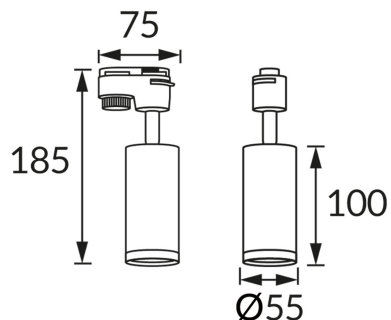

INFORMAČNÝ LIST VÝROBKU

ZÁKLADNÉ INFORMÁCIE

Názov produktu:	ZADRA TRA GU10 WENGE
Ideus index:	04328
Čiarový kód EAN:	5901477343285
Farba :	Wenge
Materiál:	Odliaok z hliníkovej zliatiny, akrylátové sklo
Výška:	185 mm
Šírka:	75 mm
Hĺbka:	55 mm
Balenie krabica:	50 ks.

PARAMETRE VÝROBKU

Napájanie:	220-240V 50/60Hz
Výkon:	max 35 W
Pätica:	GU10
Určený svetelný zdroj:	LED
	Možnosť výmeny svetelného zdroja
Výrobok má možnosť nastavenia smeru svietenia:	áno
Trieda ochrany pred úrazom elektrickým prúdom:	2
Stupeň ochrany poskytovaného pred vniknutím prachom, náhodným kontaktom a vodou:	IP20
	K vnútornému použitiu
CE	Vyhlásenie o zhode