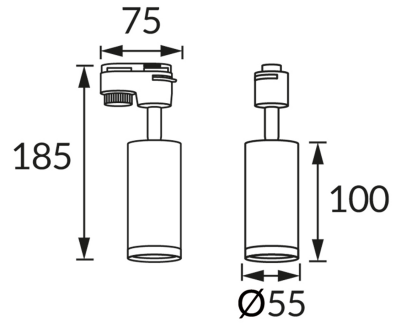

ИНФОРМАЦИОННАЯ КАРТОЧКА ПРОДУКТА

ОСНОВНАЯ ИНФОРМАЦИЯ

Название продукта:	ZADRA TRA GU10 WENGE
Индекс Ideus:	04328
Штрих-код EAN:	5901477343285
Цвет :	венге
Материал:	литье из алюминиевого сплава, акриловое стекло
Высота:	185 mm
Ширина:	75 mm
Глубина:	55 mm
Упаковка коробки:	50 шт.

PRODUCT PARAMETERS

Питание:	220-240V 50/60Hz
Мощность:	max 35 W
Цоколь:	GU10
Предлагаемый источник света:	LED
	Возможность замены источника света
Направление света в изделии можно регулировать:	да
Класс защиты от поражения электрическим током:	2
:	IP20
	для применения внутри
CE	Декларация о соответствии