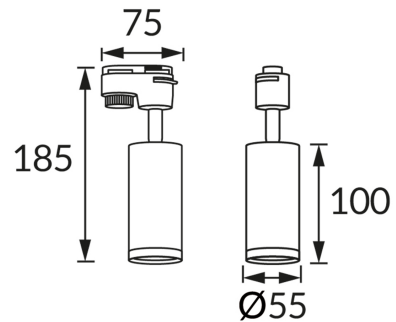

ІНФОРМАЦІЙНА КАРТКА ТОВАРУ

ОСНОВНА ІНФОРМАЦІЯ

Назва продукту:	ZADRA TRA GU10 PINE
Індекс Ideus:	04327
EAN штрих-код:	5901477343278
Колір :	сосна
Матеріал:	лиття з алюмінієвого сплаву, акрилове скло
Висота:	185 mm
Ширина:	75 mm
Глибина:	55 mm
Упаковка в коробці:	50 шт.

ПАРАМЕТРИ ТОВАРУ

Живлення:	220-240V 50/60Hz
Потужність:	max 35 W
Цоколь:	GU10
Спеціалізоване джерело світла:	LED
	Можливість заміни джерела світла
У виробі реалізована можливість регулювання напрямку освітлення:	так
Клас захисту від ушкодження струмом:	2
ступінь стійкості до проникнення твердих предметів і вологи:	IP20
	для застосування лише всередині приміщень
CE	Декларація про відповідність