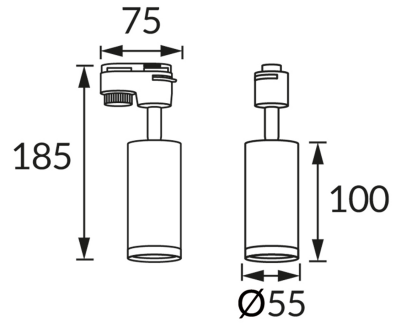

INFORMAČNÝ LIST VÝROBKU

ZÁKLADNÉ INFORMÁCIE

Názov produktu:	ZADRA TRA GU10 PINE
Ideus index:	04327
Čiarový kód EAN:	5901477343278
Farba :	Borovica
Materiál:	Odliaatok z hliníkovej zliatiny, akrylátové sklo
Výška:	185 mm
Šírka:	75 mm
Hĺbka:	55 mm
Balenie krabica:	50 ks.

PARAMETRE VÝROBKU

Napájanie:	220-240V 50/60Hz
Výkon:	max 35 W
Pätica:	GU10
Určený svetelný zdroj:	LED
	Možnosť výmeny svetelného zdroja
Výrobok má možnosť nastavenia smeru svietenia:	áno
Trieda ochrany pred úrazom elektrickým prúdom:	2
Stupeň ochrany poskytovaného pred vniknutím prachom, náhodným kontaktom a vodou:	IP20
	K vnútornému použitiu
CE	Vyhlásenie o zhode