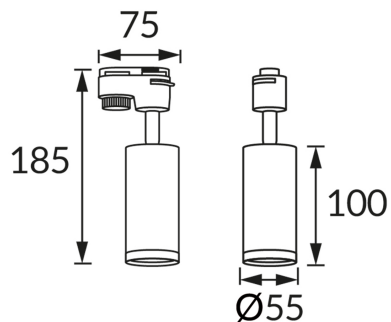

ИНФОРМАЦИОННАЯ КАРТОЧКА ПРОДУКТА

ОСНОВНАЯ ИНФОРМАЦИЯ

Название продукта:	ZADRA TRA GU10 PINE
Индекс Ideus:	04327
Штрих-код EAN:	5901477343278
Цвет :	сосна
Материал:	литье из алюминиевого сплава, акриловое стекло
Высота:	185 mm
Ширина:	75 mm
Глубина:	55 mm
Упаковка коробки:	50 шт.

PRODUCT PARAMETERS

Питание:	220-240V 50/60Hz
Мощность:	max 35 W
Цоколь:	GU10
Предлагаемый источник света:	LED
	Возможность замены источника света
Направление света в изделии можно регулировать:	да
Класс защиты от поражения электрическим током:	2
:	IP20
	для применения внутри
CE	Декларация о соответствии