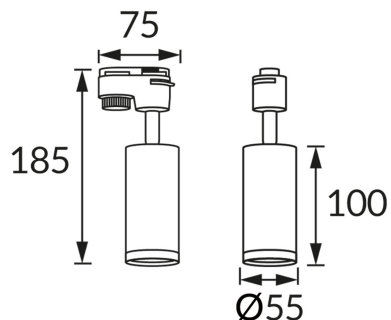

## INFORMACJE PODSTAWOWE

Nazwa produktu:	<b>ZADRA TRA GU10 PINE</b>
Indeks Ideus:	<b>04327</b>
Kod kreskowy EAN:	<b>5901477343278</b>
Kolor:	<b>Sosna</b>
Materiał:	<b>Odlew stopu aluminium, szkło akrylowe</b>
Wysokość:	<b>185 mm</b>
Szerokość:	<b>75 mm</b>
Głębokość:	<b>55 mm</b>
Opakowanie zbiorcze:	<b>50 szt.</b>

## PARAMETRY PRODUKTU

Zasilanie:	<b>220-240V 50/60Hz</b>
Moc:	<b>max 35 W</b>
Rodzaj trzonka:	<b>GU10</b>
Dedykowane źródło światła:	<b>LED</b>
	<b>Możliwość wymiany źródła światła</b>
Możliwość regulacji kierunku świecenia:	<b>Tak</b>
Klasa ochrony przed porażeniem elektrycznym:	<b>2</b>
Stopień odporności na wnikanie ciał stałych i wilgoci:	<b>IP20</b>
	<b>Do zastosowania wewnątrz</b>
CE	<b>Deklaracja zgodności</b>