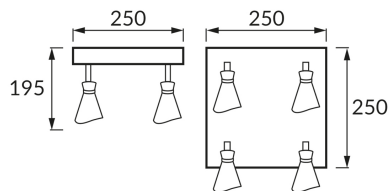

INFORMAČNÝ LIST VÝROBKU

ZÁKLADNÉ INFORMÁCIE

Názov produktu:	LORETA SPT E14 4D BLACK/GOLDEN
Ideus index:	04322
Čiarový kód EAN:	5901477343223
Farba :	čierna/zlatá
Materiál:	Hliník, plast
Výška:	195 mm
Šírka:	250 mm
Hĺbka:	250 mm
Balenie krabica:	10 ks.

PARAMETRE VÝROBKU

Napájanie:	220-240V 50/60Hz
Výkon:	4 x max 35 W
Pätica:	E14
Určený svetelný zdroj:	LED
	Možnosť výmeny svetelného zdroja
Výrobok má možnosť nastavenia smeru svietenia:	áno
Trieda ochrany pred úrazom elektrickým prúdom:	1
Stupeň ochrany poskytovaného pred vniknutím prachom, náhodným kontaktom a vodou:	IP20
	K vnútornému použitiu
CE	Vyhlásenie o zhode