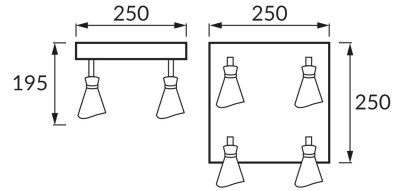

## ІНФОРМАЦІЙНА КАРТКА ТОВАРУ

### ОСНОВНА ІНФОРМАЦІЯ

Назва продукту:	<b>LORETA SPT E14 4D WHITE/GOLDEN</b>
Індекс Ideus:	<b>04321</b>
EAN штрих-код:	<b>5901477343216</b>
Колір :	<b>білий/золотий</b>
Матеріал:	<b>алюміній, пластик</b>
Висота:	<b>195 mm</b>
Ширина:	<b>250 mm</b>
Глибина:	<b>250 mm</b>
Упаковка в коробці:	<b>10 шт.</b>

### ПАРАМЕТРИ ТОВАРУ

Живлення:	<b>220-240V 50/60Hz</b>
Потужність:	<b>4 x max 35 W</b>
Цоколь:	<b>E14</b>
Спеціалізоване джерело світла:	<b>LED</b>
	<b>Можливість заміни джерела світла</b>
У виробі реалізована можливість регулювання напряму освітлення:	<b>так</b>
Клас захисту від ушкодження струмом:	<b>1</b>
ступінь стійкості до проникнення твердих предметів і вологи:	<b>IP20</b>
	<b>для застосування лише всередині приміщень</b>
CE	<b>Декларація про відповідність</b>