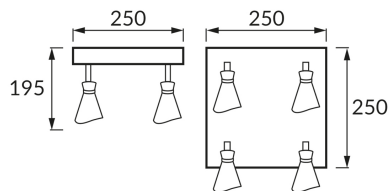

INFORMAČNÝ LIST VÝROBKU

ZÁKLADNÉ INFORMÁCIE

Názov produktu:	LORETA SPT E14 4D WHITE/GOLDEN
Ideus index:	04321
Čiarový kód EAN:	5901477343216
Farba :	Biela/zlatá
Materiál:	Hliník, plast
Výška:	195 mm
Šírka:	250 mm
Hĺbka:	250 mm
Balenie krabica:	10 ks.

PARAMETRE VÝROBKU

Napájanie:	220-240V 50/60Hz
Výkon:	4 x max 35 W
Pätica:	E14
Určený svetelný zdroj:	LED
	Možnosť výmeny svetelného zdroja
Výrobok má možnosť nastavenia smeru svietenia:	áno
Trieda ochrany pred úrazom elektrickým prúdom:	1
Stupeň ochrany poskytovaného pred vniknutím prachom, náhodným kontaktom a vodou:	IP20
	K vnútornému použitiu
CE	Vyhlásenie o zhode