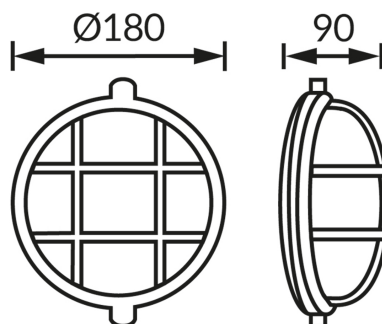

**INFORMAČNÝ LIST VÝROBKU****ZÁKLADNÉ INFORMÁCIE**

Názov produktu:	<b>SALTO PRO 10 BLACK</b>
Ideus index:	<b>04318</b>
Čiarový kód EAN:	<b>5901477343186</b>
Farba :	<b>čierna</b>
Materiál:	<b>Plast</b>
Výška:	<b>90 mm</b>
Šírka:	<b>180 mm</b>
Hĺbka:	<b>180 mm</b>
Balenie krabica:	<b>6 ks.</b>

**PARAMETRE VÝROBKU**

Napájanie:	<b>220-240V 50/60Hz</b>
Výkon:	<b>max 10 W</b>
Pätica:	<b>E27</b>
Určený svetelný zdroj:	<b>úsporná žiarivka/LED</b>
	<b>Možnosť výmeny svetelného zdroja</b>
Výrobok má možnosť nastavenia smeru svietenia:	<b>Nie</b>
Trieda ochrany pred úrazom elektrickým prúdom:	<b>1</b>
Stupeň ochrany poskytovaného pred vniknutím prachom, náhodným kontaktom a vodou:	<b>IP65</b>
	<b>K vonkajšiemu alebo vnútornému použitiu</b>
CE	<b>Vyhlásenie o zhode</b>