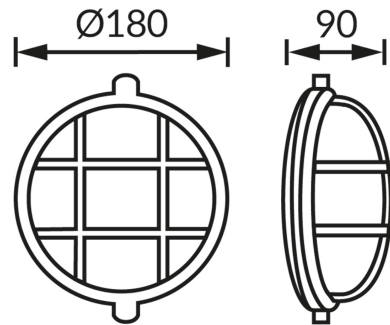

ІНФОРМАЦІЙНА КАРТКА ТОВАРУ

ОСНОВНА ІНФОРМАЦІЯ

Назва продукту:	SALTO PRO 10 WHITE
Індекс Ideus:	04317
EAN штрих-код:	5901477343179
Колір :	білий
Матеріал:	пластик
Висота:	90 mm
Ширина:	180 mm
Глибина:	180 mm
Упаковка в коробці:	6 шт.

ПАРАМЕТРИ ТОВАРУ

Живлення:	220-240V 50/60Hz
Потужність:	max 10 W
Цоколь:	E27
Спеціалізоване джерело світла:	N/A
	Можливість заміни джерела світла
У виробі реалізована можливість регулювання напрямку освітлення:	ні
Клас захисту від ушкодження струмом:	1
ступінь стійкості до проникнення твердих предметів і вологи:	IP65
	для застосування зовні чи всередині
CE	Декларація про відповідність