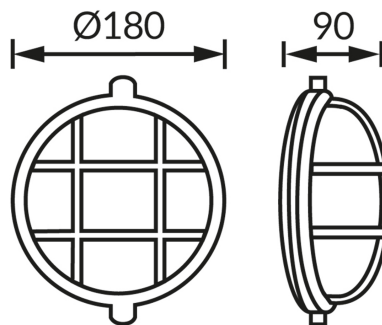

**INFORMAČNÝ LIST VÝROBKU****ZÁKLADNÉ INFORMÁCIE**

Názov produktu:	<b>SALTO PRO 10 WHITE</b>
Ideus index:	<b>04317</b>
Čiarový kód EAN:	<b>5901477343179</b>
Farba :	<b>Biela</b>
Materiál:	<b>Plast</b>
Výška:	<b>90 mm</b>
Šírka:	<b>180 mm</b>
Hĺbka:	<b>180 mm</b>
Balenie krabica:	<b>6 ks.</b>

**PARAMETRE VÝROBKU**

Napájanie:	<b>220-240V 50/60Hz</b>
Výkon:	<b>max 10 W</b>
Pätica:	<b>E27</b>
Určený svetelný zdroj:	<b>úsporná žiarivka/LED</b>
	<b>Možnosť výmeny svetelného zdroja</b>
Výrobok má možnosť nastavenia smeru svietenia:	<b>Nie</b>
Trieda ochrany pred úrazom elektrickým prúdom:	<b>1</b>
Stupeň ochrany poskytovaného pred vniknutím prachom, náhodným kontaktom a vodou:	<b>IP65</b>
	<b>K vonkajšiemu alebo vnútornému použitiu</b>
CE	<b>Vyhlásenie o zhode</b>