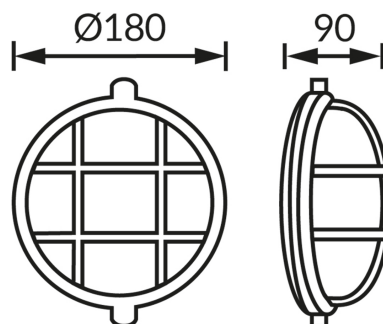

## ИНФОРМАЦИОННАЯ КАРТОЧКА ПРОДУКТА

### ОСНОВНАЯ ИНФОРМАЦИЯ

Название продукта:	<b>SALTO PRO 10 WHITE</b>
Индекс Ideus:	<b>04317</b>
Штрих-код EAN:	<b>5901477343179</b>
Цвет :	<b>белый</b>
Материал:	<b>пластик</b>
Высота:	<b>90 mm</b>
Ширина:	<b>180 mm</b>
Глубина:	<b>180 mm</b>
Упаковка коробки:	<b>6 шт.</b>

### PRODUCT PARAMETERS

Питание:	<b>220-240V 50/60Hz</b>
Мощность:	<b>max 10 W</b>
Цоколь:	<b>E27</b>
Предлагаемый источник света:	<b>компактная люминесцентная лампа/LED</b>
	<b>Возможность замены источника света</b>
Направление света в изделии можно регулировать:	<b>нет</b>
Класс защиты от поражения электрическим током:	<b>1</b>
:	<b>IP65</b>
	<b>для применения снаружи или внутри</b>
CE	<b>Декларация о соответствии</b>