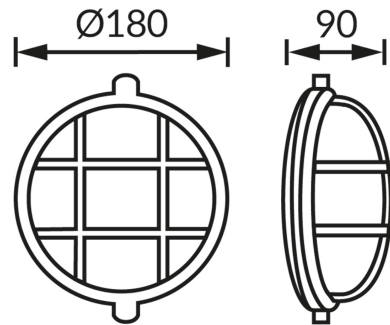

KARTA INFORMACYJNA PRODUKTU

INFORMACJE PODSTAWOWE

Nazwa produktu:	SALTO PRO 10 WHITE
Indeks Ideus:	04317
Kod kreskowy EAN:	5901477343179
Kolor:	Biały
Materiał:	Tworzywo sztuczne
Wysokość:	90 mm
Szerokość:	180 mm
Głębokość:	180 mm
Opakowanie zbiorcze:	6 szt.

PARAMETRY PRODUKTU

Zasilanie:	220-240V 50/60Hz
Moc:	max 10 W
Rodzaj trzonka:	E27
Dedykowane źródło światła:	światłówka/LED
	Możliwość wymiany źródła światła
Możliwość regulacji kierunku świecenia:	Nie
Klasa ochrony przed porażeniem elektrycznym:	1
Stopień odporności na wnikanie ciał stałych i wilgoci:	IP65
	Do zastosowania na zewnątrz lub wewnątrz
CE	Deklaracja zgodności