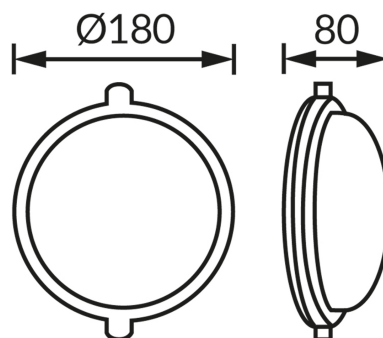

INFORMAČNÝ LIST VÝROBKU**ZÁKLADNÉ INFORMÁCIE**

Názov produktu:	SALTO 10 BLACK
Ideus index:	04316
Čiarový kód EAN:	5901477343162
Farba :	čierna
Materiál:	Plast
Výška:	80 mm
Šírka:	180 mm
Hĺbka:	180 mm
Balenie krabica:	6 ks.

PARAMETRE VÝROBKU

Napájanie:	220-240V 50/60Hz
Výkon:	max 10 W
Pätica:	E27
Určený svetelný zdroj:	úsporná žiarivka/LED
	Možnosť výmeny svetelného zdroja
Výrobok má možnosť nastavenia smeru svietenia:	Nie
Trieda ochrany pred úrazom elektrickým prúdom:	1
Stupeň ochrany poskytovaného pred vniknutím prachom, náhodným kontaktom a vodou:	IP65
	K vonkajšiemu alebo vnútornému použitiu
CE	Vyhlásenie o zhode