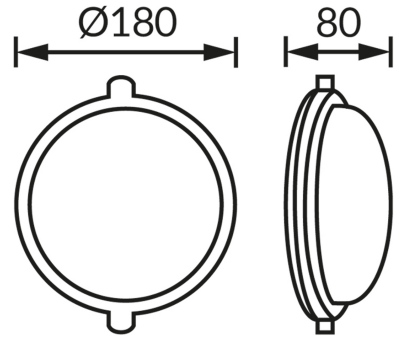

ІНФОРМАЦІЙНА КАРТКА ТОВАРУ

ОСНОВНА ІНФОРМАЦІЯ

| | |
|---------------------|-----------------------|
| Назва продукту: | SALTO 10 WHITE |
| Індекс Ideus: | 04315 |
| EAN штрих-код: | 5901477343155 |
| Колір : | білий |
| Матеріал: | пластик |
| Висота: | 80 mm |
| Ширина: | 180 mm |
| Глибина: | 180 mm |
| Упаковка в коробці: | 6 шт. |

ПАРАМЕТРИ ТОВАРУ

| | |
|------------------------------------------------------------------|--------------------------------------------|
| Живлення: | 220-240V 50/60Hz |
| Потужність: | max 10 W |
| Цоколь: | E27 |
| Спеціалізоване джерело світла: | N/A |
| | Можливість заміни джерела світла |
| У виробі реалізована можливість регулювання напрямку освітлення: | ні |
| Клас захисту від ушкодження струмом: | 1 |
| ступінь стійкості до проникнення твердих предметів і вологи: | IP65 |
| | для застосування зовні чи всередині |
| CE | Декларація про відповідність |