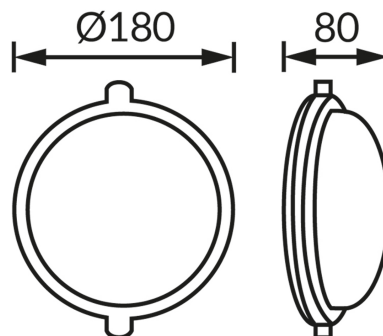

**INFORMAČNÝ LIST VÝROBKU****ZÁKLADNÉ INFORMÁCIE**

Názov produktu:	<b>SALTO 10 WHITE</b>
Ideus index:	<b>04315</b>
Čiarový kód EAN:	<b>5901477343155</b>
Farba :	<b>Biela</b>
Materiál:	<b>Plast</b>
Výška:	<b>80 mm</b>
Šírka:	<b>180 mm</b>
Hĺbka:	<b>180 mm</b>
Balenie krabica:	<b>6 ks.</b>

**PARAMETRE VÝROBKU**

Napájanie:	<b>220-240V 50/60Hz</b>
Výkon:	<b>max 10 W</b>
Pätica:	<b>E27</b>
Určený svetelný zdroj:	<b>úsporná žiarivka/LED</b>
	<b>Možnosť výmeny svetelného zdroja</b>
Výrobok má možnosť nastavenia smeru svietenia:	<b>Nie</b>
Trieda ochrany pred úrazom elektrickým prúdom:	<b>1</b>
Stupeň ochrany poskytovaného pred vniknutím prachom, náhodným kontaktom a vodou:	<b>IP65</b>
	<b>K vonkajšiemu alebo vnútornému použitiu</b>
CE	<b>Vyhlásenie o zhode</b>