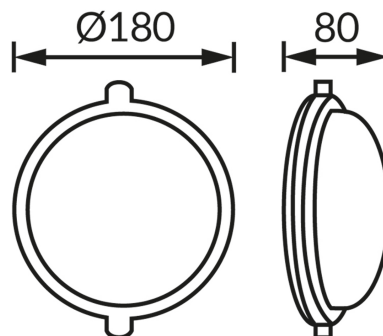

KARTA INFORMACYJNA PRODUKTU

INFORMACJE PODSTAWOWE

Nazwa produktu:	SALTO 10 WHITE
Indeks Ideus:	04315
Kod kreskowy EAN:	5901477343155
Kolor:	Biały
Materiał:	Tworzywo sztuczne
Wysokość:	80 mm
Szerokość:	180 mm
Głębokość:	180 mm
Opakowanie zbiorcze:	6 szt.

PARAMETRY PRODUKTU

Zasilanie:	220-240V 50/60Hz
Moc:	max 10 W
Rodzaj trzonka:	E27
Dedykowane źródło światła:	światłówka/LED
	Możliwość wymiany źródła światła
Możliwość regulacji kierunku świecenia:	Nie
Klasa ochrony przed porażeniem elektrycznym:	1
Stopień odporności na wnikanie ciał stałych i wilgoci:	IP65
	Do zastosowania na zewnątrz lub wewnątrz
CE	Deklaracja zgodności