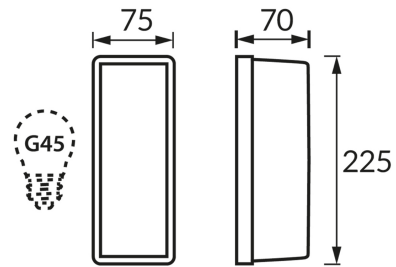

**INFORMAČNÝ LIST VÝROBKU****ZÁKLADNÉ INFORMÁCIE**

Názov produktu:	<b>LOLA MURAL E27</b>
Ideus index:	<b>04314</b>
Čiarový kód EAN:	<b>5901477343148</b>
Farba :	<b>Biela</b>
Materiál:	<b>Plast</b>
Výška:	<b>70 mm</b>
Šírka:	<b>225 mm</b>
Hĺbka:	<b>75 mm</b>
Balenie krabica:	<b>12 ks.</b>

**PARAMETRE VÝROBKU**

Napájanie:	<b>220-240V 50/60Hz</b>
Výkon:	<b>max 15 W</b>
Pätica:	<b>E27</b>
Určený svetelný zdroj:	<b>úsporná žiarivka/LED</b>
	<b>Možnosť výmeny svetelného zdroja</b>
Výrobok má možnosť nastavenia smeru svietenia:	<b>Nie</b>
Trieda ochrany pred úrazom elektrickým prúdom:	<b>1</b>
Stupeň ochrany poskytovaného pred vniknutím prachom, náhodným kontaktom a vodou:	<b>IP20</b>
	<b>K vnútornému použitiu</b>
CE	<b>Vyhlásenie o zhode</b>