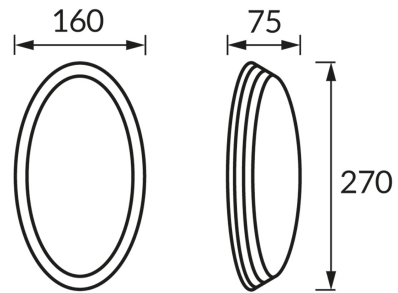

ИНФОРМАЦИОННАЯ КАРТОЧКА ПРОДУКТА

ОСНОВНАЯ ИНФОРМАЦИЯ

Название продукта:	FLER MURAL E27
Индекс Ideus:	04313
Штрих-код EAN:	5901477343131
Цвет :	белый
Материал:	пластик
Высота:	75 mm
Ширина:	270 mm
Глубина:	160 mm
Упаковка коробки:	6 шт.

PRODUCT PARAMETERS

Питание:	220-240V 50/60Hz
Мощность:	max 15 W
Цоколь:	E27
Предлагаемый источник света:	компактная люминесцентная лампа/LED
	Возможность замены источника света
Направление света в изделии можно регулировать:	нет
Класс защиты от поражения электрическим током:	1
:	IP20
	для применения внутри
CE	Декларация о соответствии