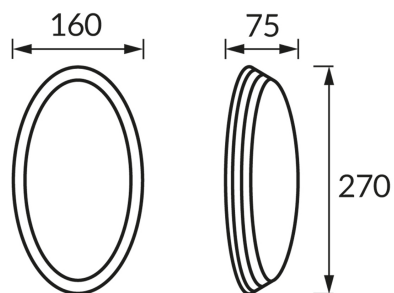

KARTA INFORMACYJNA PRODUKTU

INFORMACJE PODSTAWOWE

Nazwa produktu:	FLER MURAL E27
Indeks Ideus:	04313
Kod kreskowy EAN:	5901477343131
Kolor:	Biały
Materiał:	Tworzywo sztuczne
Wysokość:	75 mm
Szerokość:	270 mm
Głębokość:	160 mm
Opakowanie zbiorcze:	6 szt.

PARAMETRY PRODUKTU

Zasilanie:	220-240V 50/60Hz
Moc:	max 15 W
Rodzaj trzonka:	E27
Dedykowane źródło światła:	światłówka/LED
	Możliwość wymiany źródła światła
Możliwość regulacji kierunku świecenia:	Nie
Klasa ochrony przed porażeniem elektrycznym:	1
Stopień odporności na wnikanie ciał stałych i wilgoci:	IP20
	Do zastosowania wewnątrz
CE	Deklaracja zgodności