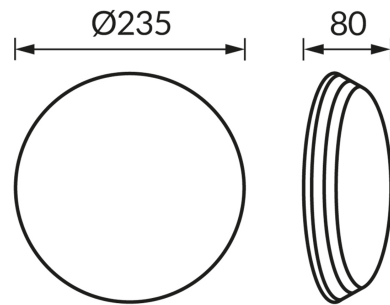

## ІНФОРМАЦІЙНА КАРТКА ТОВАРУ

### ОСНОВНА ІНФОРМАЦІЯ

Назва продукту:	<b>UFE MURAL E27</b>
Індекс Ideus:	<b>04311</b>
EAN штрих-код:	<b>5901477343117</b>
Колір :	<b>білий</b>
Матеріал:	<b>пластик</b>
Висота:	<b>80 mm</b>
Ширина:	<b>235 mm</b>
Глибина:	<b>235 mm</b>
Упаковка в коробці:	<b>6 шт.</b>

### ПАРАМЕТРИ ТОВАРУ

Живлення:	<b>220-240V 50/60Hz</b>
Потужність:	<b>max 15 W</b>
Цоколь:	<b>E27</b>
Спеціалізоване джерело світла:	<b>N/A</b>
	<b>Можливість заміни джерела світла</b>
У виробі реалізована можливість регулювання напряму освітлення:	<b>ні</b>
Клас захисту від ушкодження струмом:	<b>1</b>
ступінь стійкості до проникнення твердих предметів і вологи:	<b>IP20</b>
	<b>для застосування лише всередині приміщень</b>
CE	<b>Декларація про відповідність</b>