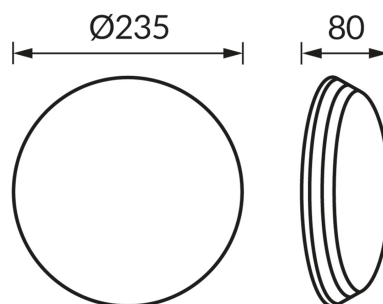

**INFORMAČNÝ LIST VÝROBKU****ZÁKLADNÉ INFORMÁCIE**

Názov produktu:	<b>UFE MURAL E27</b>
Ideus index:	<b>04311</b>
Čiarový kód EAN:	<b>5901477343117</b>
Farba :	<b>Biela</b>
Materiál:	<b>Plast</b>
Výška:	<b>80 mm</b>
Šírka:	<b>235 mm</b>
Hĺbka:	<b>235 mm</b>
Balenie krabica:	<b>6 ks.</b>

**PARAMETRE VÝROBKU**

Napájanie:	<b>220-240V 50/60Hz</b>
Výkon:	<b>max 15 W</b>
Pätica:	<b>E27</b>
Určený svetelný zdroj:	<b>úsporná žiarivka/LED</b>
	<b>Možnosť výmeny svetelného zdroja</b>
Výrobok má možnosť nastavenia smeru svietenia:	<b>Nie</b>
Trieda ochrany pred úrazom elektrickým prúdom:	<b>1</b>
Stupeň ochrany poskytovaného pred vniknutím prachom, náhodným kontaktom a vodou:	<b>IP20</b>
	<b>K vnútornému použitiu</b>
CE	<b>Vyhlásenie o zhode</b>