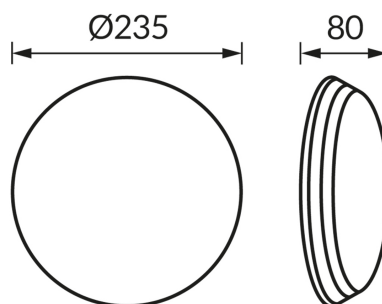

ИНФОРМАЦИОННАЯ КАРТОЧКА ПРОДУКТА

ОСНОВНАЯ ИНФОРМАЦИЯ

Название продукта:	UFE MURAL E27
Индекс Ideus:	04311
Штрих-код EAN:	5901477343117
Цвет :	белый
Материал:	пластик
Высота:	80 mm
Ширина:	235 mm
Глубина:	235 mm
Упаковка коробки:	6 шт.

PRODUCT PARAMETERS

Питание:	220-240V 50/60Hz
Мощность:	max 15 W
Цоколь:	E27
Предлагаемый источник света:	компактная люминесцентная лампа/LED
	Возможность замены источника света
Направление света в изделии можно регулировать:	нет
Класс защиты от поражения электрическим током:	1
:	IP20
	для применения внутри
CE	Декларация о соответствии