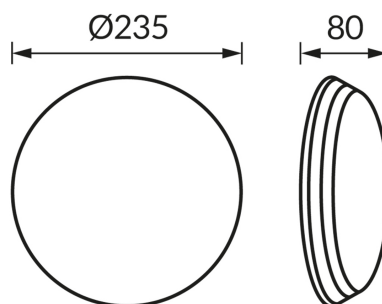

**KARTA INFORMACYJNA PRODUKTU****INFORMACJE PODSTAWOWE**

Nazwa produktu:	<b>UFE MURAL E27</b>
Indeks Ideus:	<b>04311</b>
Kod kreskowy EAN:	<b>5901477343117</b>
Kolor:	<b>Biały</b>
Materiał:	<b>Tworzywo sztuczne</b>
Wysokość:	<b>80 mm</b>
Szerokość:	<b>235 mm</b>
Głębokość:	<b>235 mm</b>
Opakowanie zbiorcze:	<b>6 szt.</b>

**PARAMETRY PRODUKTU**

Zasilanie:	<b>220-240V 50/60Hz</b>
Moc:	<b>max 15 W</b>
Rodzaj trzonka:	<b>E27</b>
Dedykowane źródło światła:	<b>światłówka/LED</b>
	<b>Możliwość wymiany źródła światła</b>
Możliwość regulacji kierunku świecenia:	<b>Nie</b>
Klasa ochrony przed porażeniem elektrycznym:	<b>1</b>
Stopień odporności na wnikanie ciał stałych i wilgoci:	<b>IP20</b>
	<b>Do zastosowania wewnątrz</b>
CE	<b>Deklaracja zgodności</b>