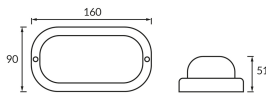

INFORMAČNÝ LIST VÝROBKU

Možnosť výmeny svetelných zdrojov a/alebo ovládacích zariadení bez trvalého poškodenia výrobku

ZÁKLADNÉ INFORMÁCIE

Názov produktu:	TALON LED L 7W WHITE NW
Ideus index:	04309
Čiarový kód EAN:	5901477343094
Farba :	Biela
Materiál:	Polypropylén PP, polykarbonát PC
Výška:	51 mm
Šírka:	160 mm
Hĺbka:	90 mm
Balenie krabica:	32 ks.

PARAMETRE VÝROBKU

Napájanie:	230V 50Hz
Výkon:	7 W
Určený svetelný zdroj:	SMD LED, súčasť dodávky
	Nevymeniteľný svetelný zdroj
	Nepoužívajte so sieťovým stmievačom
Svetelný tok svietidla:	640 lm
Farba svetla:	Neutrálna biela
Vyžarovací uhol:	160°
Čas použiteľnosti L70B50 v h:	35 000 h
Výrobok má možnosť nastavenia smeru svietenia:	Nie
Svetelný tok zdroja svetla pre referenčnú teplotu farby:	740 lm
Teplota farieb:	4100 K
Index reprodukcie farieb Ra:	83
Trieda ochrany pred úrazom elektrickým prúdom:	2
Stupeň ochrany proti mechanickým nárazom:	IK10
Stupeň ochrany poskytovaného pred vniknutím prachom, náhodným kontaktom a vodou:	IP54
	K vonkajšiemu alebo vnútornému použitiu
Činiteľ fázového posunu (DF, cos φ1):	0.980
CE	Vyhlásenie o zhode